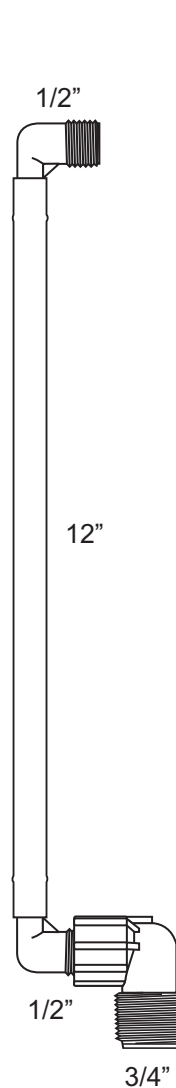

SWING RISERS - BARBED

01001010

BARBED SS 1/2 X 1/2 X 6 RISER

01001020

BARBED DS 1/2 X 1/2 X 6 RISER

01001030

BARBED SS 1/2 X 1/2 X 12 RISER

01001040

BARBED SS 1/2 X 3/4 X 12 RISER

01001050

BARBED DS 1/2 X 1/2 X 12 RISER

01001060

BARBED DS 1/2 X 3/4 X 12 RISER