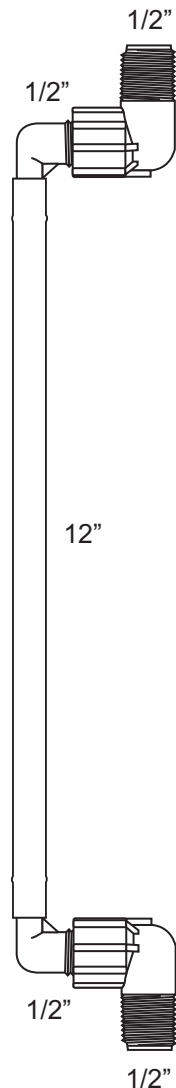

SWING RISERS - BARBED

01001010

BARBED SS 1/2 X 1/2 X 6 RISER

01001020

BARBED DS 1/2 X 1/2 X 6 RISER

01001030

BARBED SS 1/2 X 1/2 X 12 RISER

01001040

BARBED SS 1/2 X 3/4 X 12 RISER

01001050

BARBED DS 1/2 X 1/2 X 12 RISER

01001060

BARBED DS 1/2 X 3/4 X 12 RISER