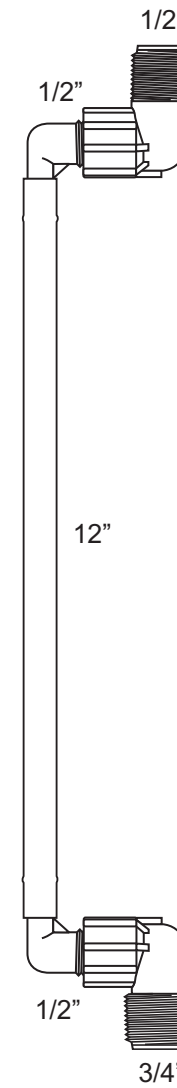

SWING RISERS - BARBED

01001010

BARBED SS 1/2 X 1/2 X 6 RISER

01001020

BARBED DS 1/2 X 1/2 X 6 RISER

01001030

BARBED SS 1/2 X 1/2 X 12 RISER

01001040

BARBED SS 1/2 X 3/4 X 12 RISER

01001050

BARBED DS 1/2 X 1/2 X 12 RISER

01001060

BARBED DS 1/2 X 3/4 X 12 RISER