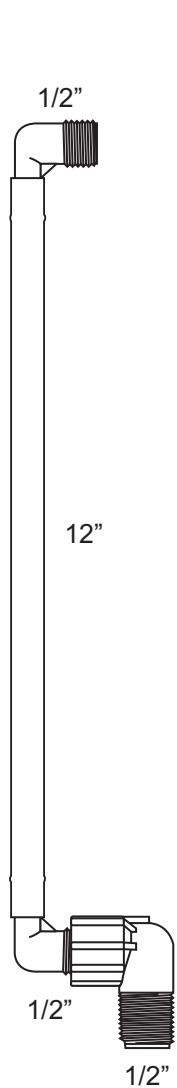

SWING RISERS - BARBED

01001010

BARBED SS 1/2 X 1/2 X 6 RISER

01001020

BARBED DS 1/2 X 1/2 X 6 RISER

01001030

BARBED SS 1/2 X 1/2 X 12 RISER

01001040

BARBED SS 1/2 X 3/4 X 12 RISER

01001050

BARBED DS 1/2 X 1/2 X 12 RISER

01001060

BARBED DS 1/2 X 3/4 X 12 RISER